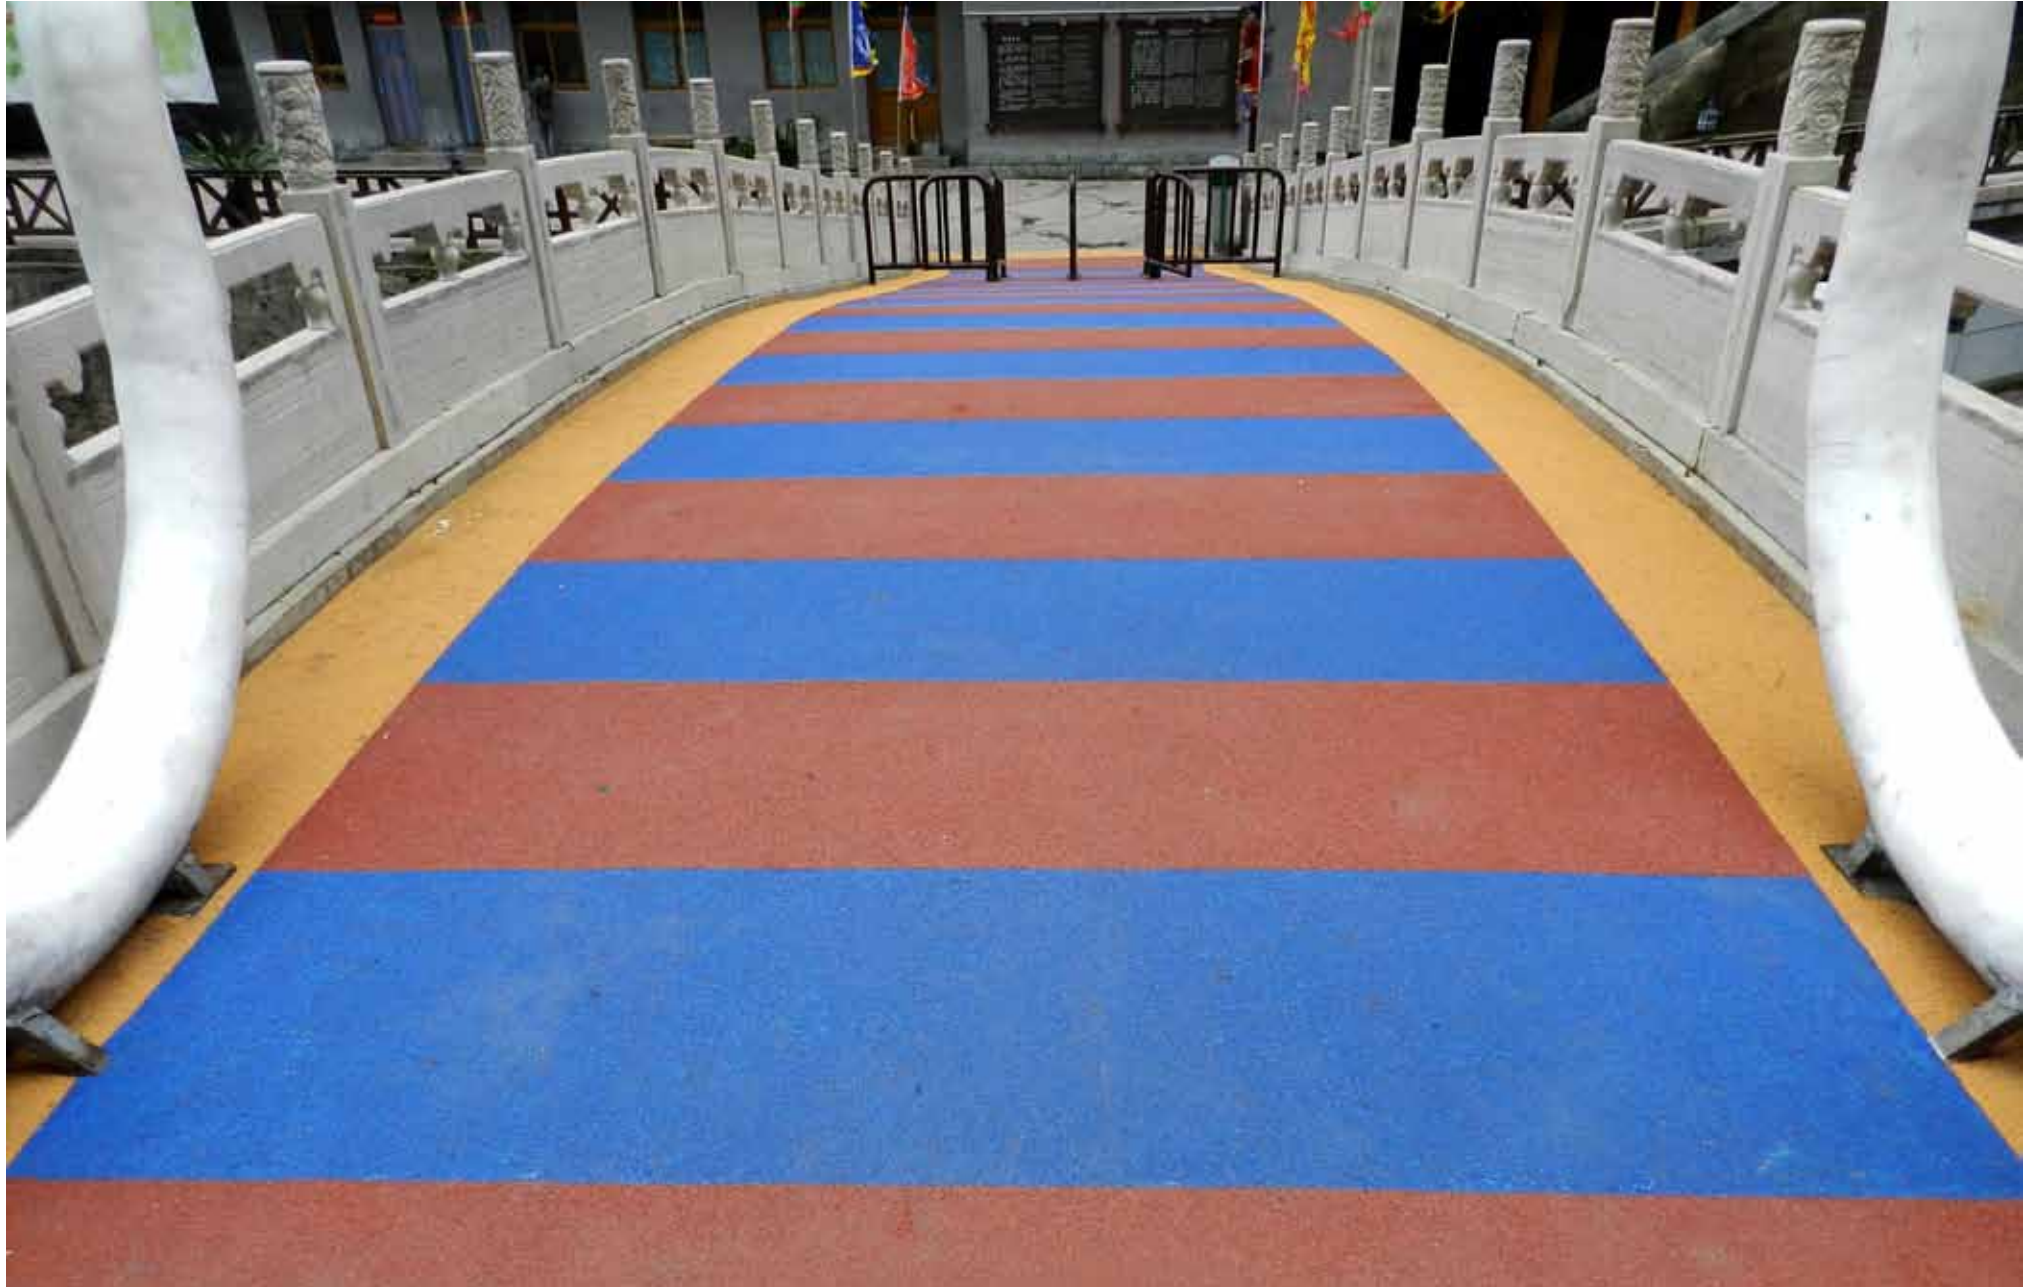

四川巴中——喷点型

贵州瓮安慢行道系统——拉毛型

京港澳高速涿州服务区——喷点型

北京市沙河大学城——喷点型

内蒙古锡林格勒巴音胡公园——喷点型

北京南长河公园——撒砂型

拉萨市公交车道——撒砂型

徐州市东海公园——喷点型

沈阳市自行车健步道——喷点型

内蒙古乌兰浩特慢行道系统——喷点型

中央党校——撒砂型

北京延庆——撒砂型

南京承天大道跨河桥——喷点型

北京房山红南路——撒砂型

天津市卫国大道过街天桥——喷点型

天津市卫国大道过街天桥踏步——喷点型

北京延庆龙庆峡——撒砂型

温州市安澜亭码头连接线大桥——喷点型

京台高速青云店收费站 ETC 车道——撒砂型

云南昆石高速——撒砂型

四川成都过街天桥——喷点型 / 夜光型

云南红河卷烟厂——撒砂型

云南红河卷烟厂——撒砂型

河北省石家庄市滹沱河生态公园——平喷型