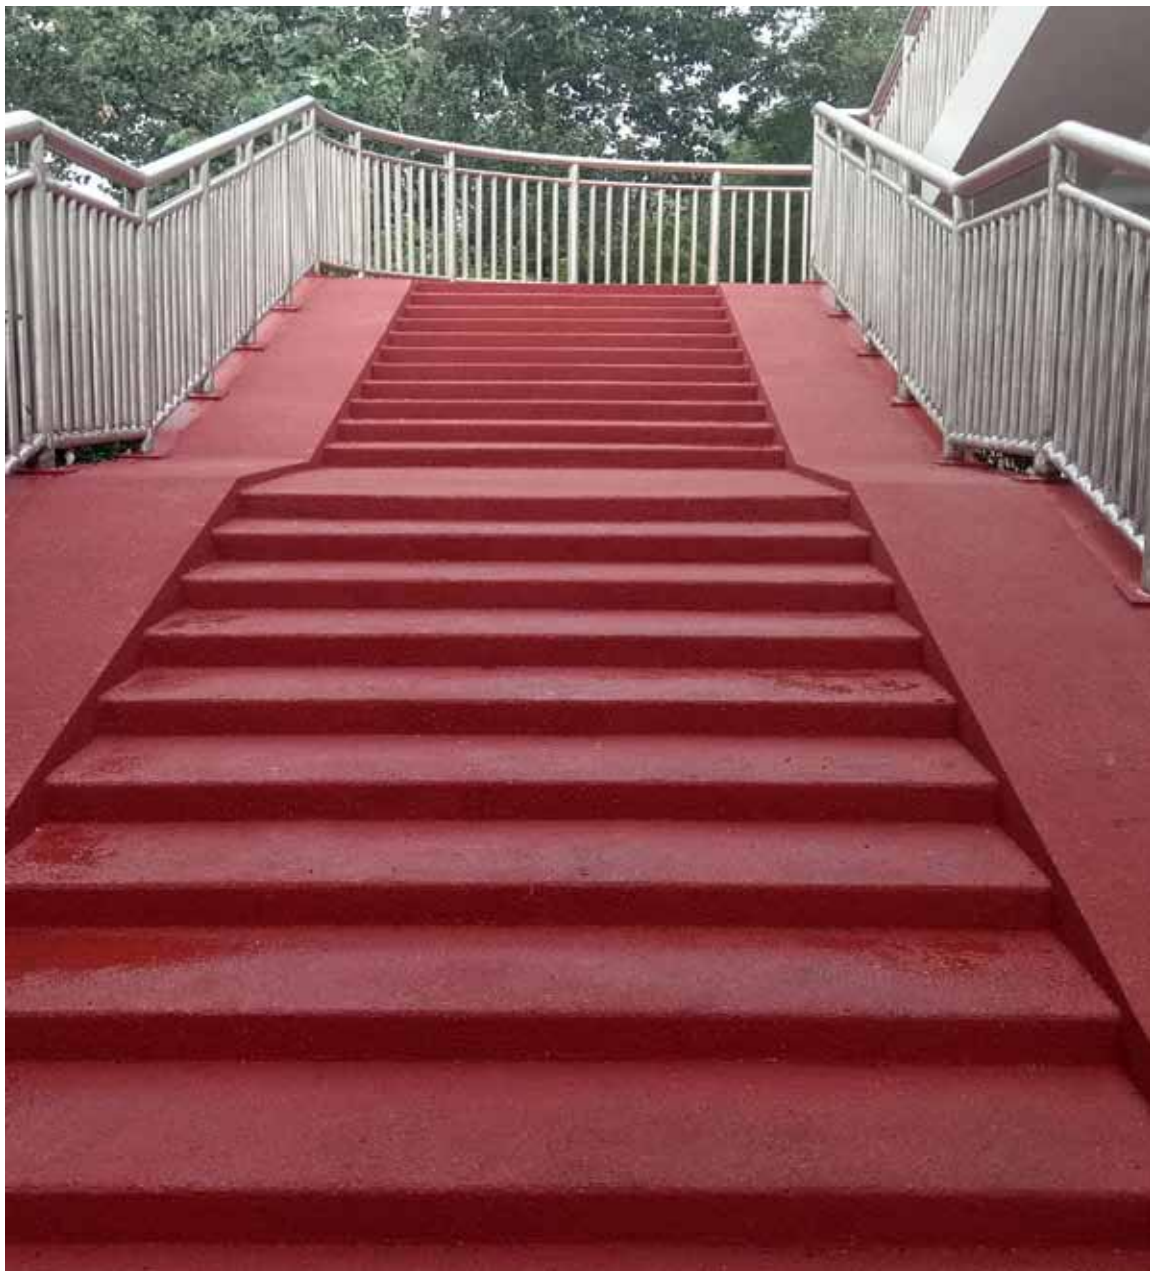

沈阳市自行车健步道——喷点型

内蒙古乌兰浩特慢行道系统——喷点型

中央党校——撒砂型

北京延庆——撒砂型

南京承天大道跨河桥——喷点型

北京房山红南路——撒砂型

天津市卫国大道过街天桥——喷点型

天津市卫国大道过街天桥踏步——喷点型