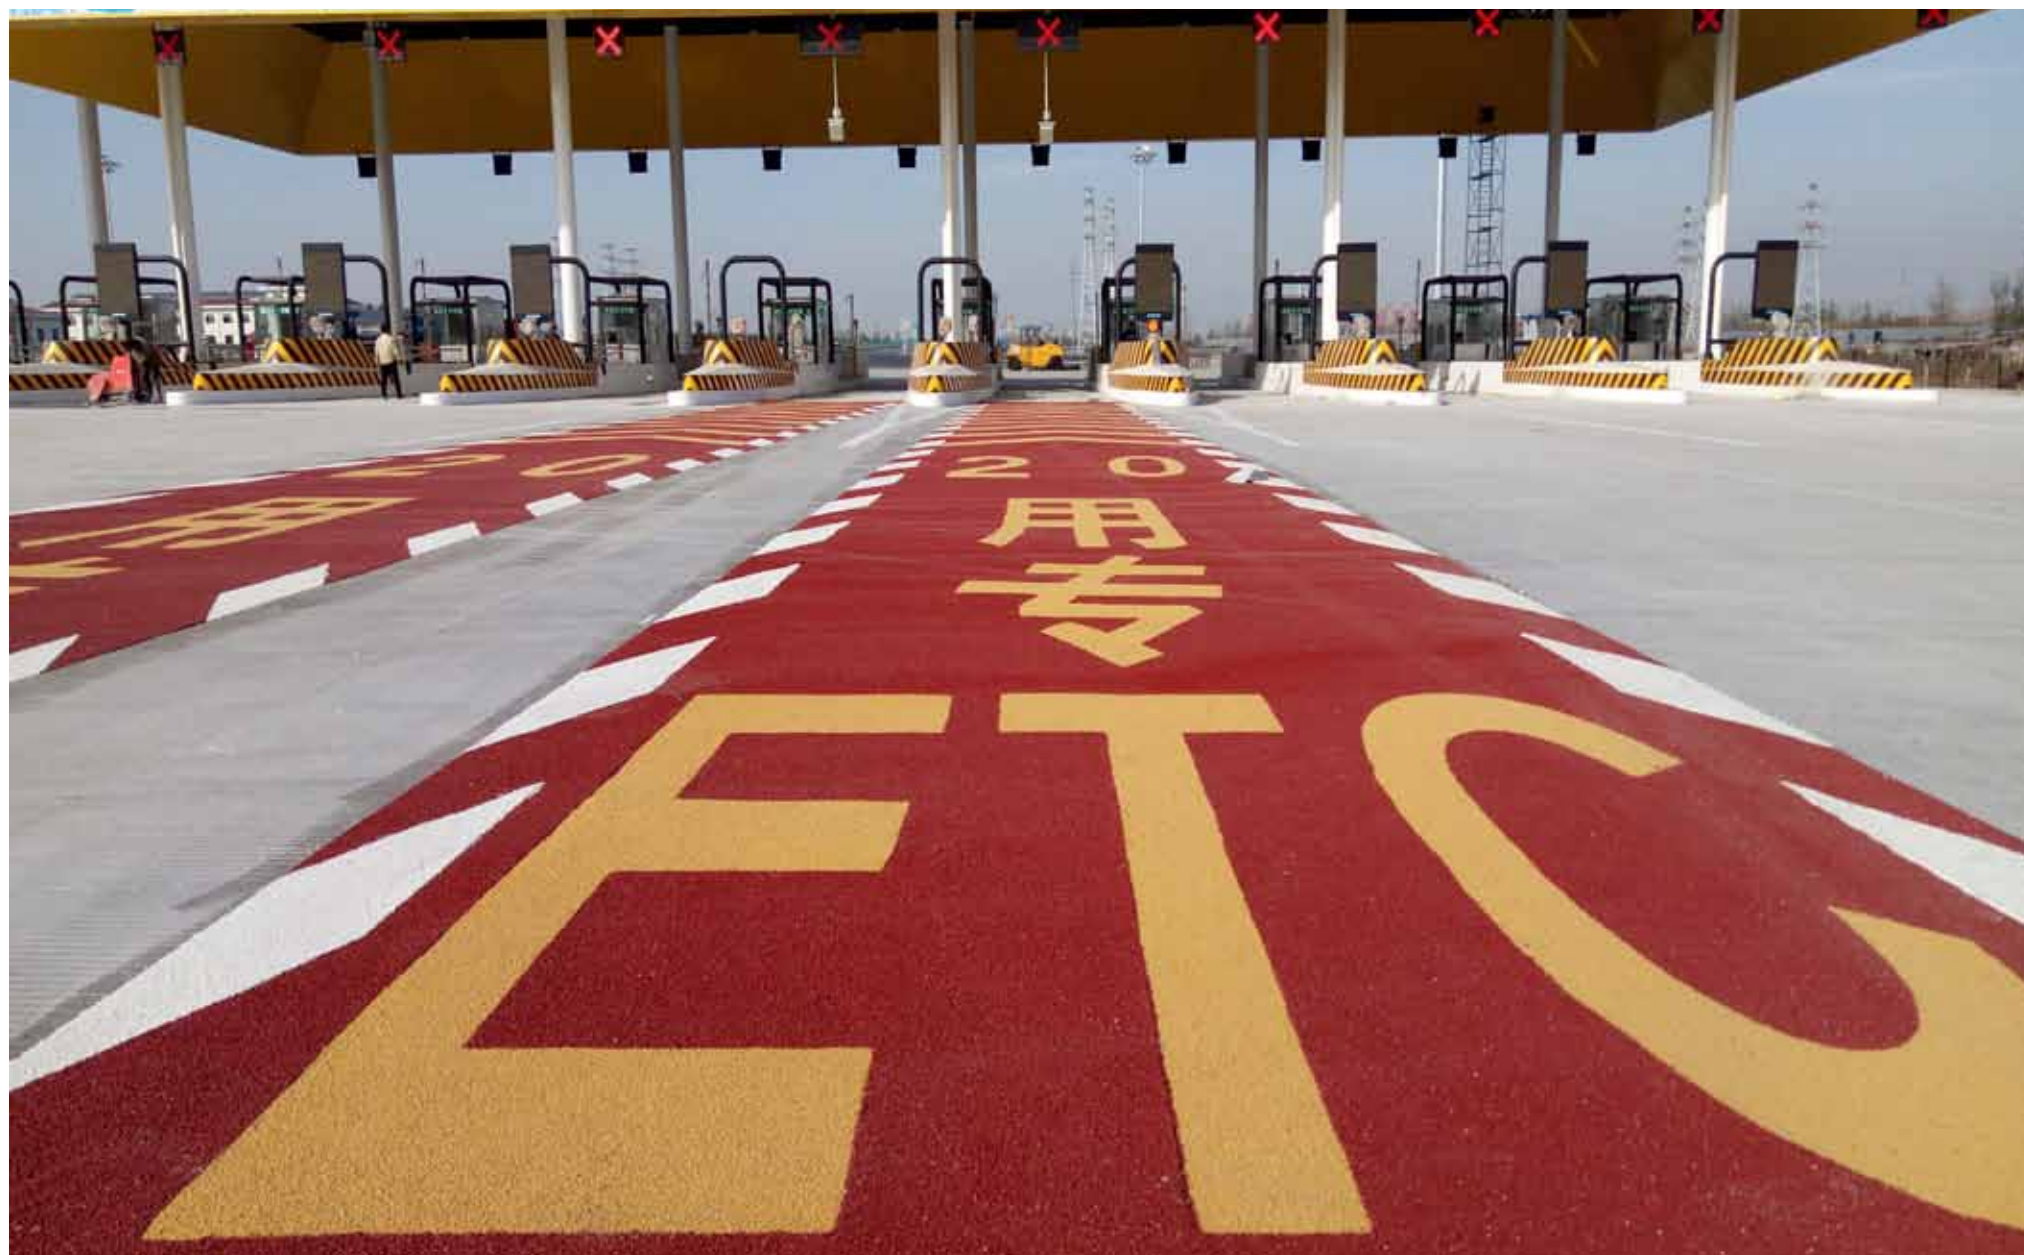

沈阳市自行车健步道——喷点型

内蒙古乌兰浩特慢行道系统——喷点型

中央党校——撒砂型

北京延庆——撒砂型

南京承天大道跨河桥——喷点型

北京房山红南路——撒砂型

天津市卫国大道过街天桥——喷点型

天津市卫国大道过街天桥踏步——喷点型

北京延庆龙庆峡——撒砂型

温州市安澜亭码头连接线大桥——喷点型

京台高速青云店收费站 ETC 车道——撒砂型

云南昆石高速——撒砂型

四川成都过街天桥——喷点型 / 夜光型

云南红河卷烟厂——撒砂型

云南红河卷烟厂——撒砂型

河北省石家庄市滹沱河生态公园——平喷型