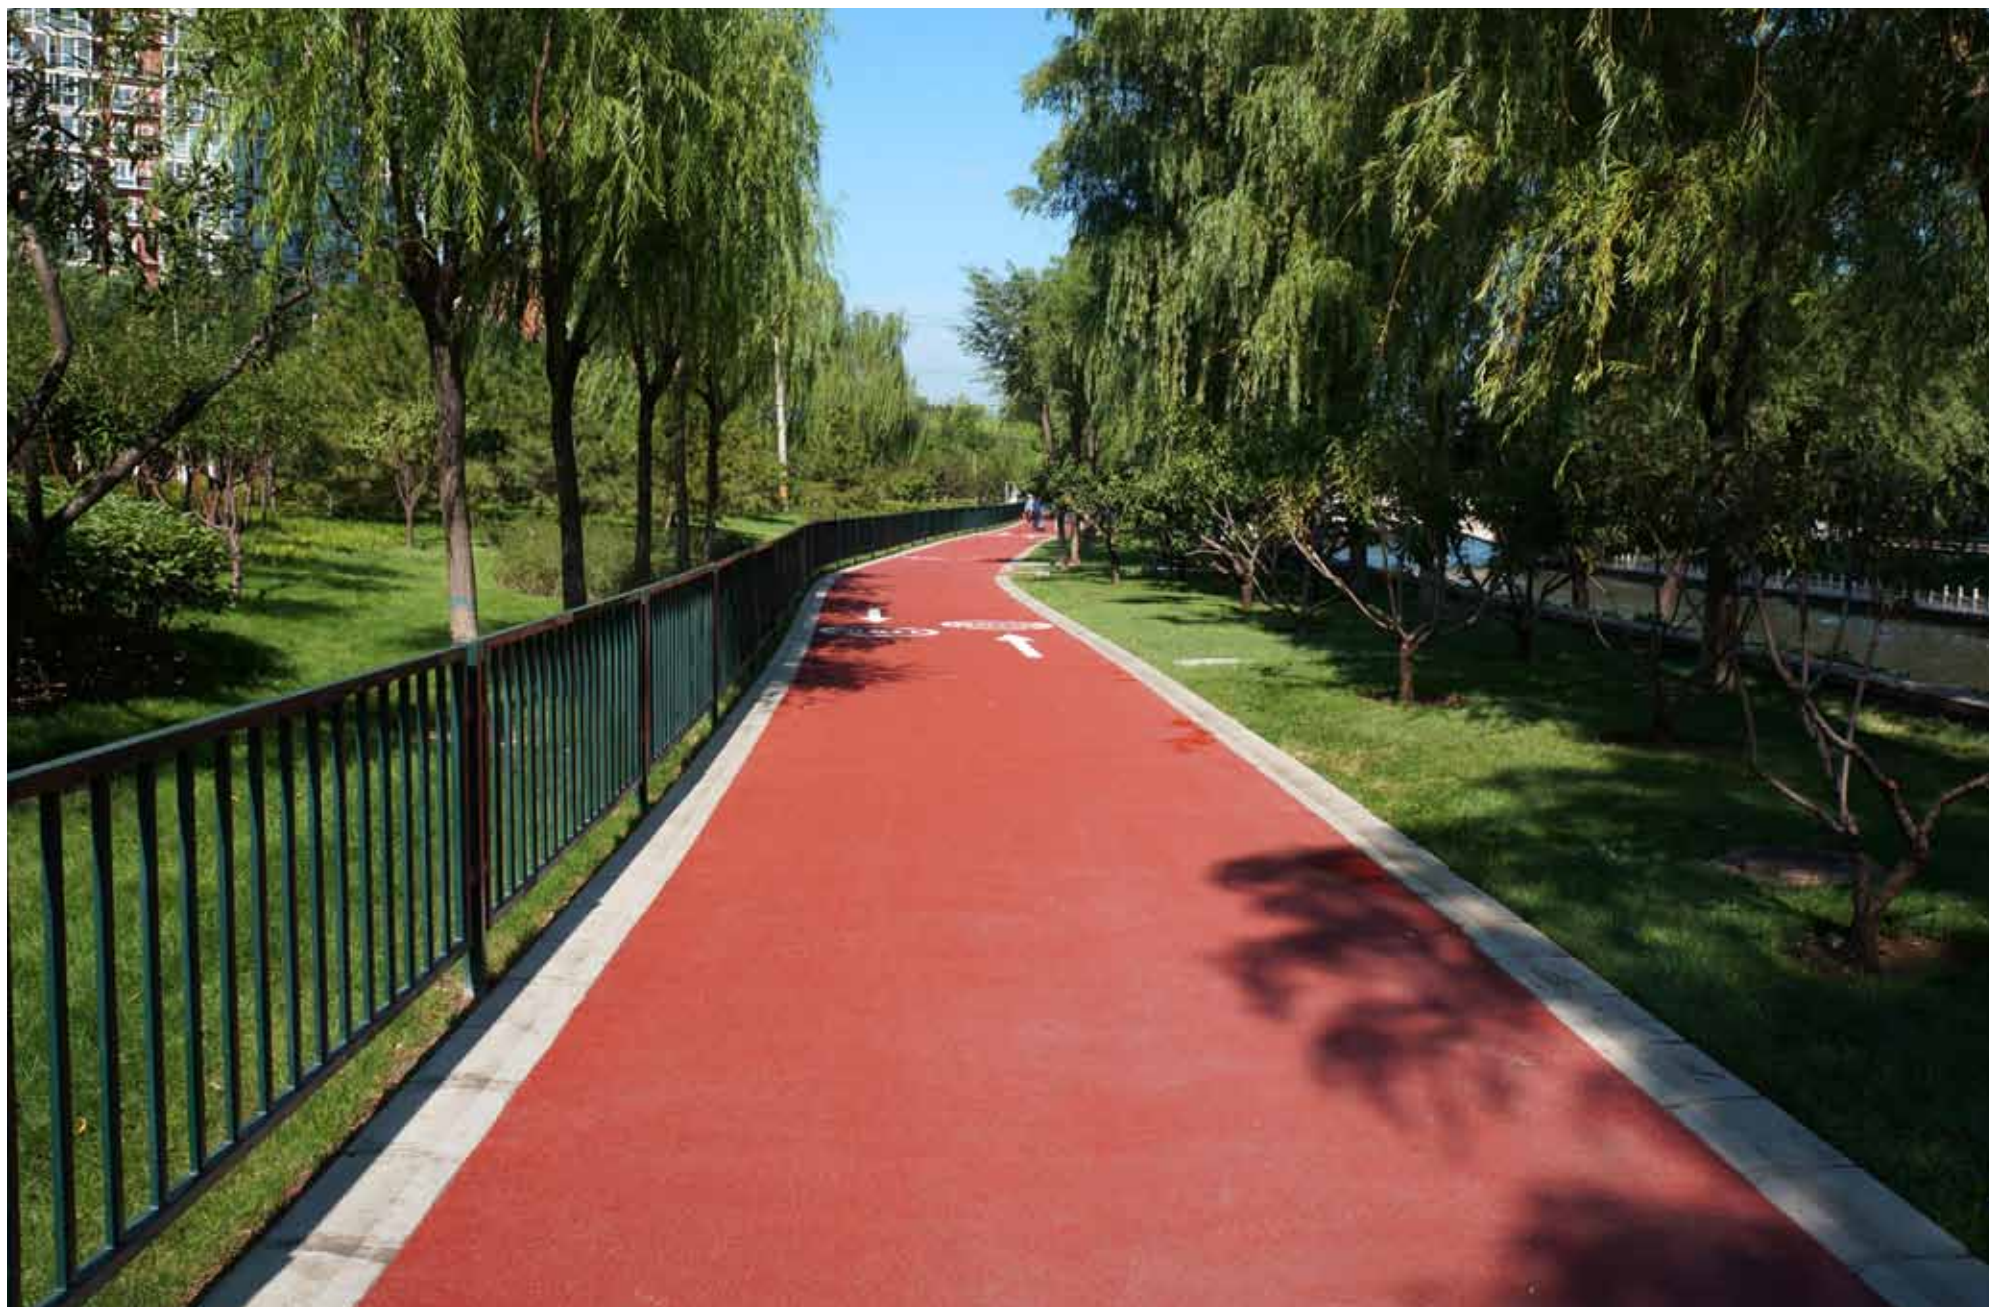

四川巴中——喷点型

贵州瓮安慢行道系统——拉毛型

京港澳高速涿州服务区——喷点型

北京市沙河大学城——喷点型

内蒙古锡林格勒巴音胡公园——喷点型

北京南长河公园——撒砂型

拉萨市公交车道——撒砂型

徐州市东海公园——喷点型