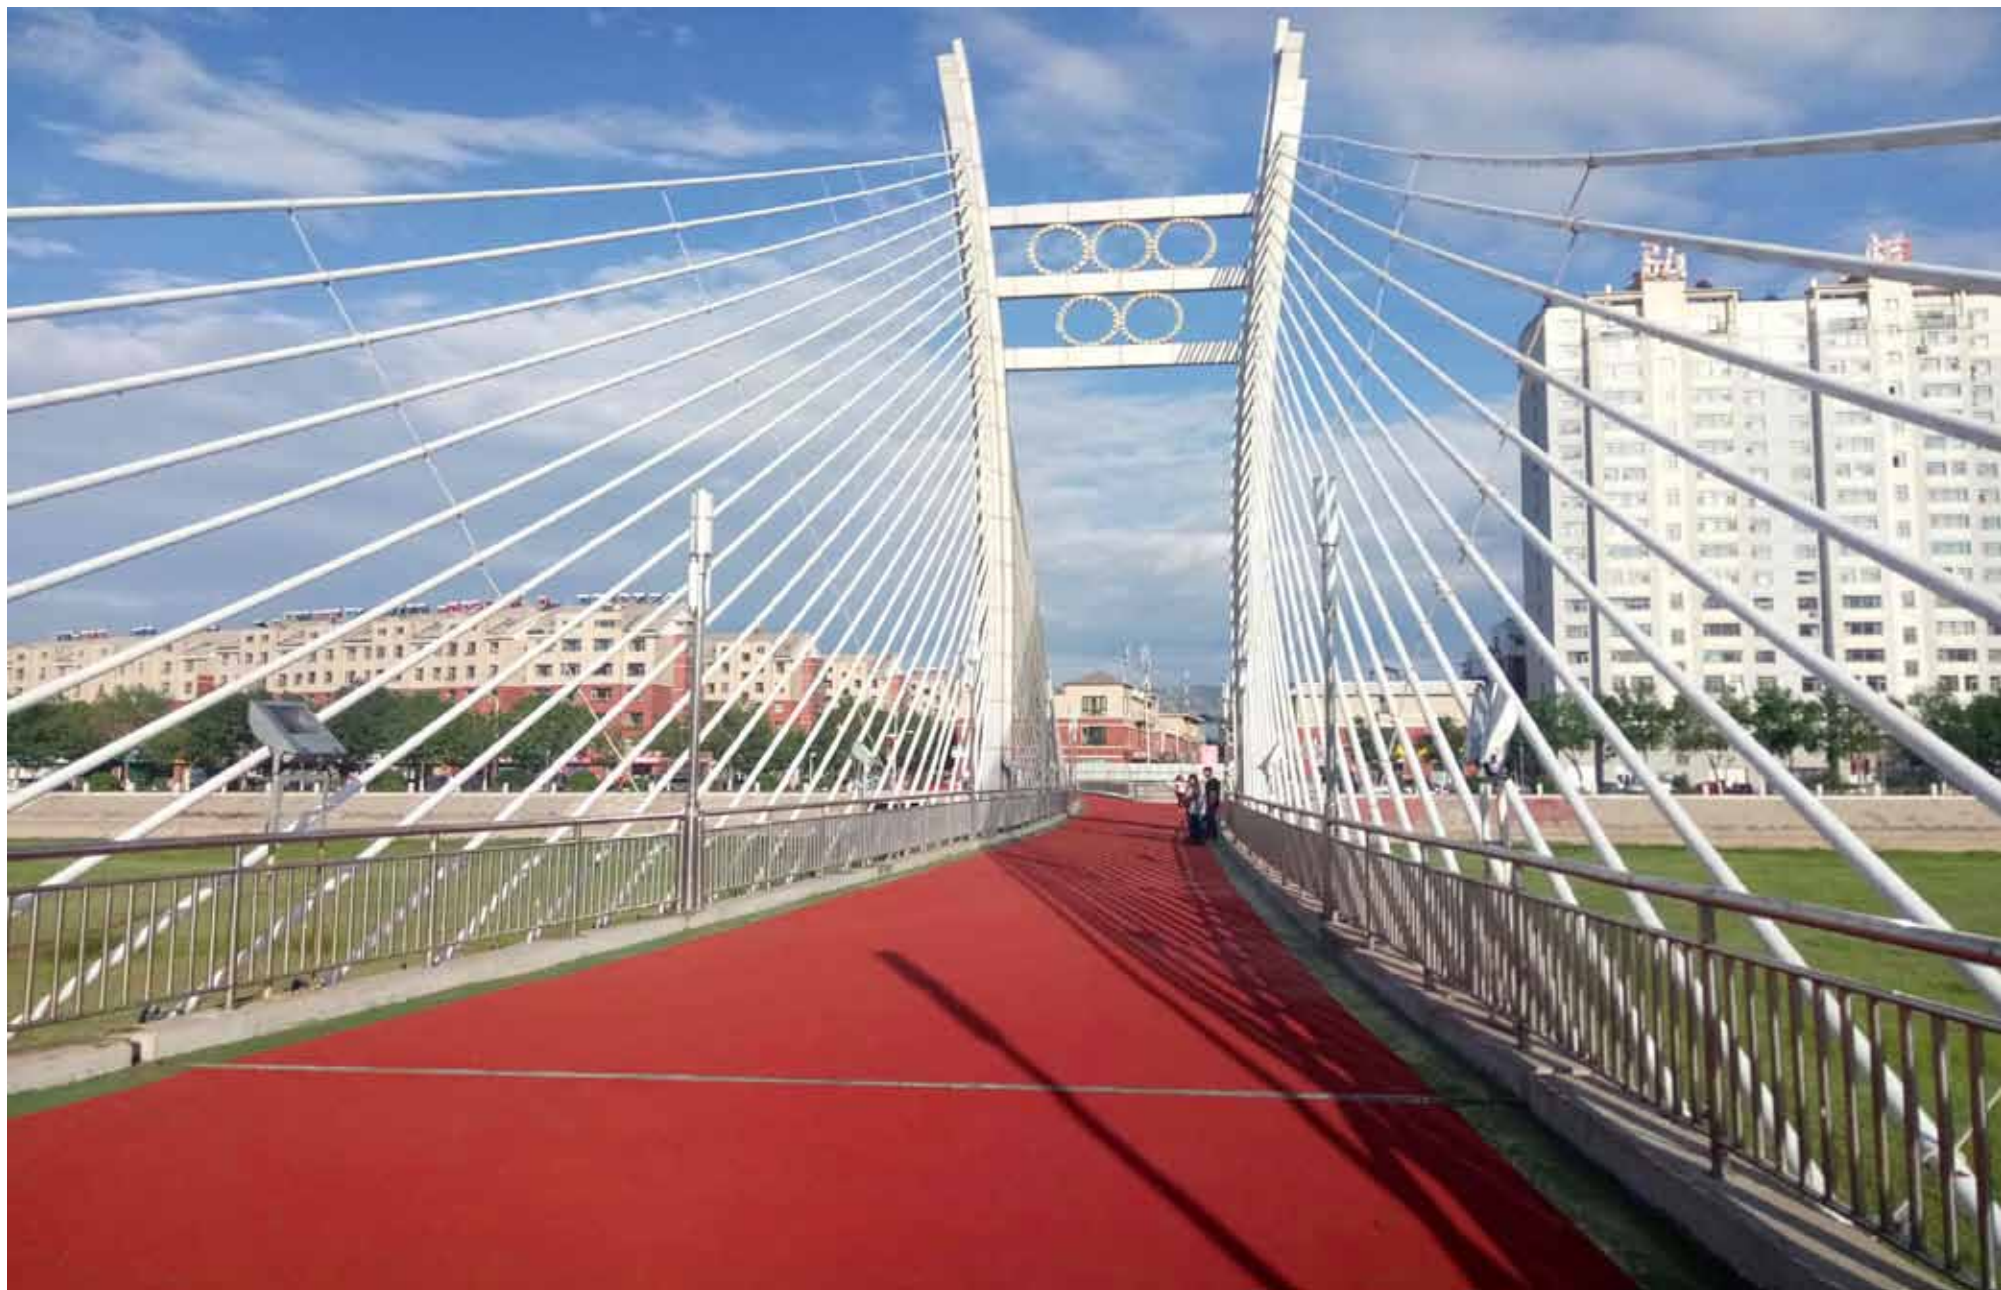

内蒙古赤峰喀喇沁旗镇跨河桥——喷点型