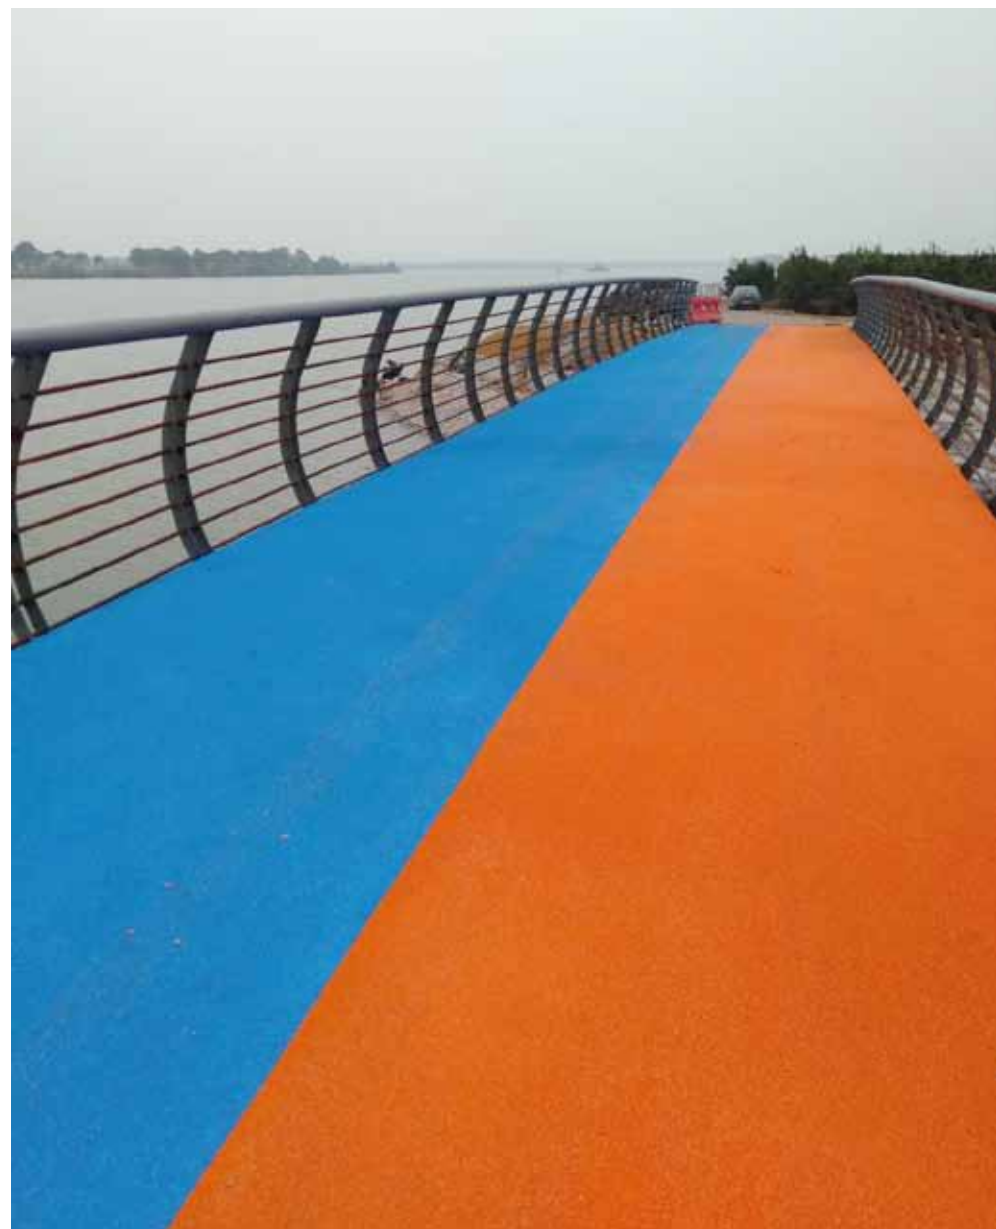

四川巴中——喷点型

贵州瓮安慢行道系统——拉毛型

京港澳高速涿州服务区——喷点型

北京市沙河大学城——喷点型

内蒙古锡林格勒巴音胡公园——喷点型

北京南长河公园——撒砂型

拉萨市公交车道——撒砂型

徐州市东海公园——喷点型