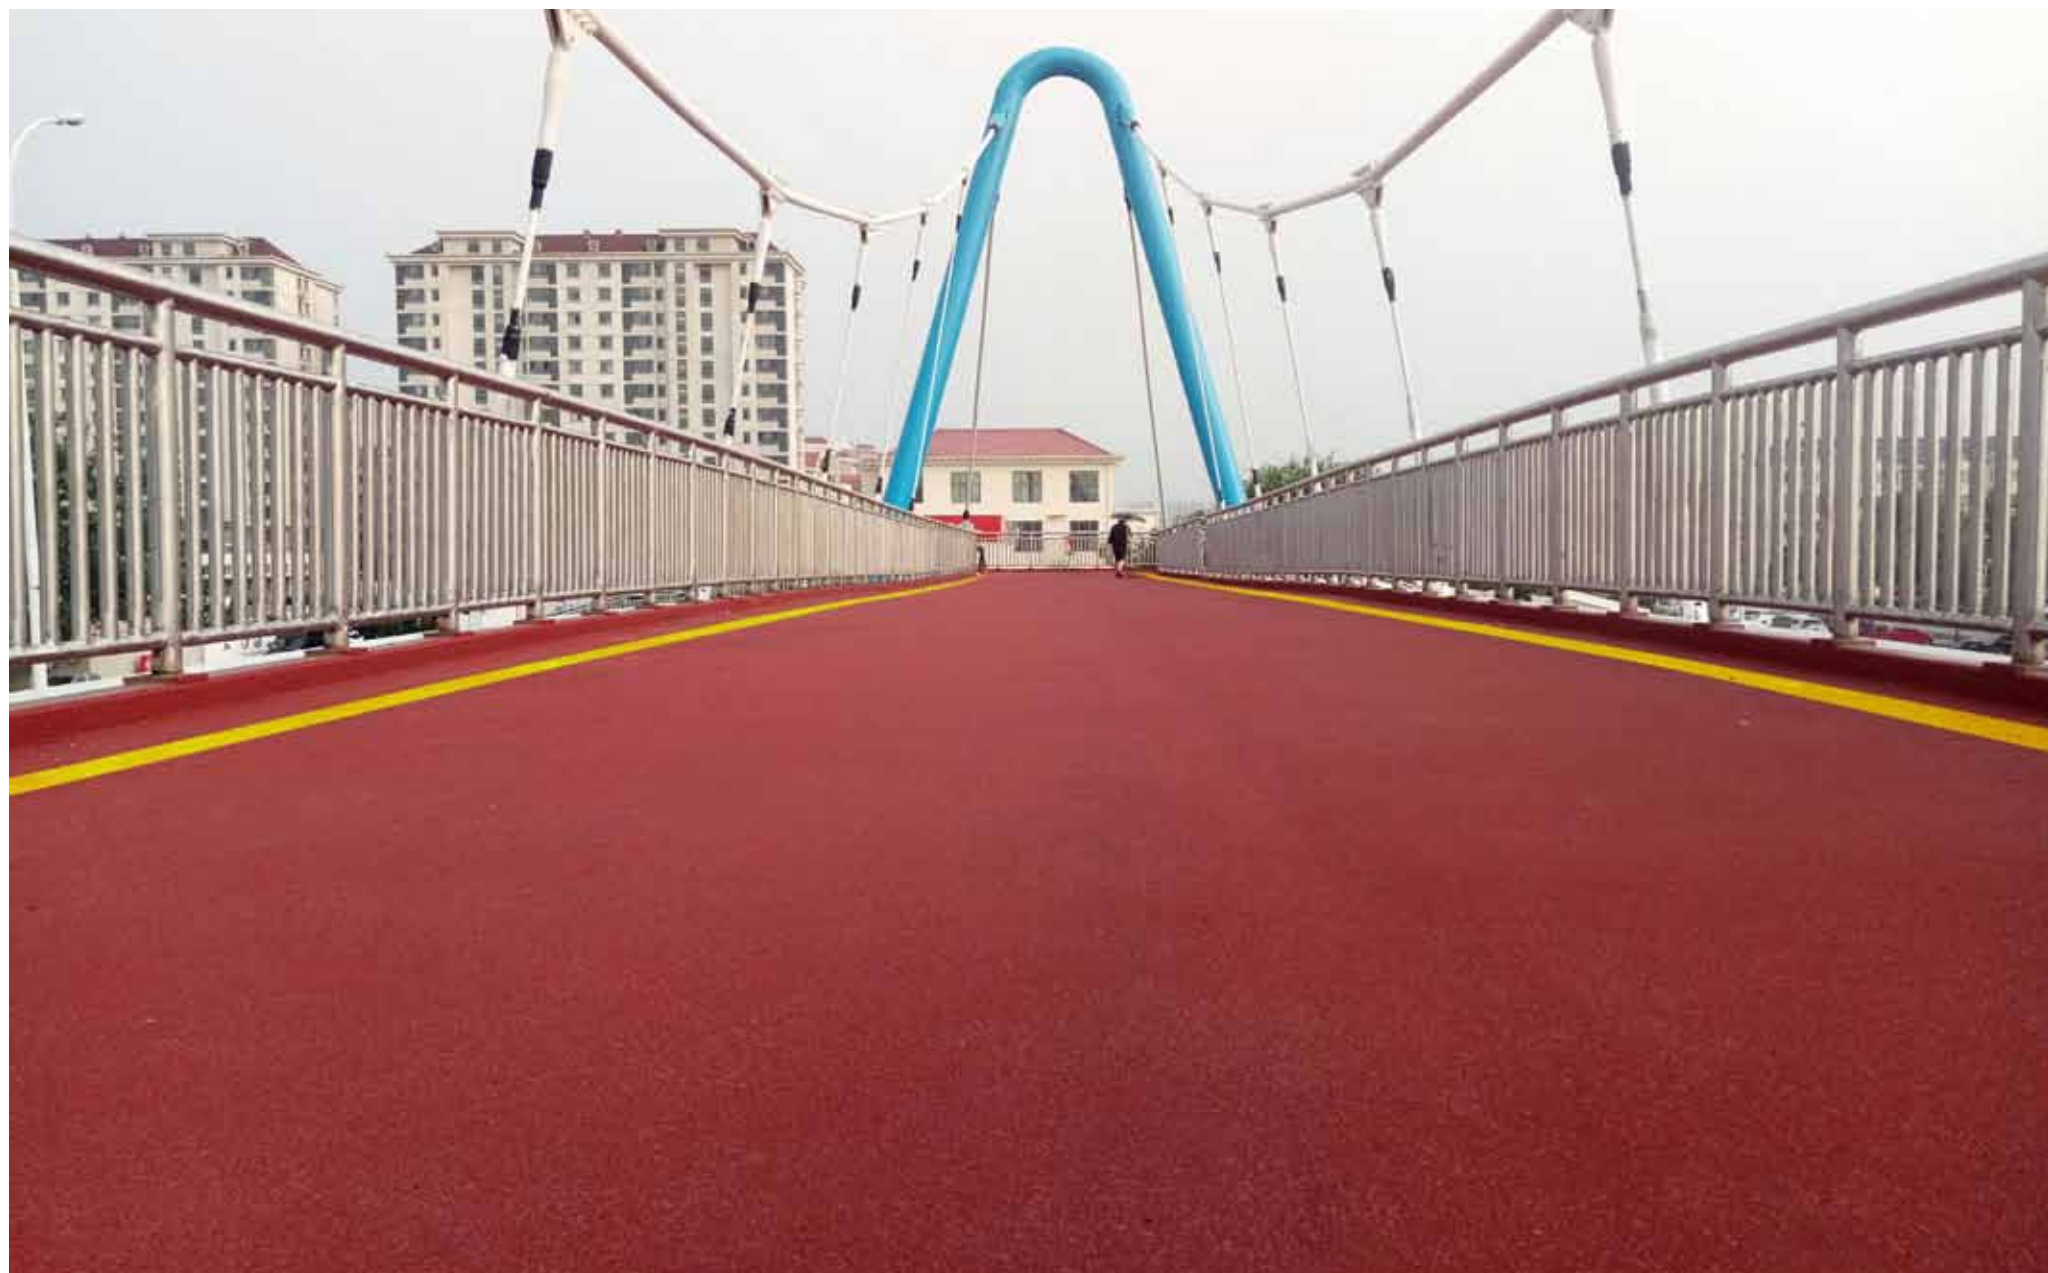

沈阳市自行车健步道——喷点型

内蒙古乌兰浩特慢行道系统——喷点型

中央党校——撒砂型

北京延庆——撒砂型

南京承天大道跨河桥——喷点型

北京房山红南路——撒砂型

天津市卫国大道过街天桥——喷点型

天津市卫国大道过街天桥踏步——喷点型

北京延庆龙庆峡——撒砂型

温州市安澜亭码头连接线大桥——喷点型

京台高速青云店收费站 ETC 车道——撒砂型

云南昆石高速——撒砂型

四川成都过街天桥——喷点型 / 夜光型

云南红河卷烟厂——撒砂型

云南红河卷烟厂——撒砂型

河北省石家庄市滹沱河生态公园——平喷型