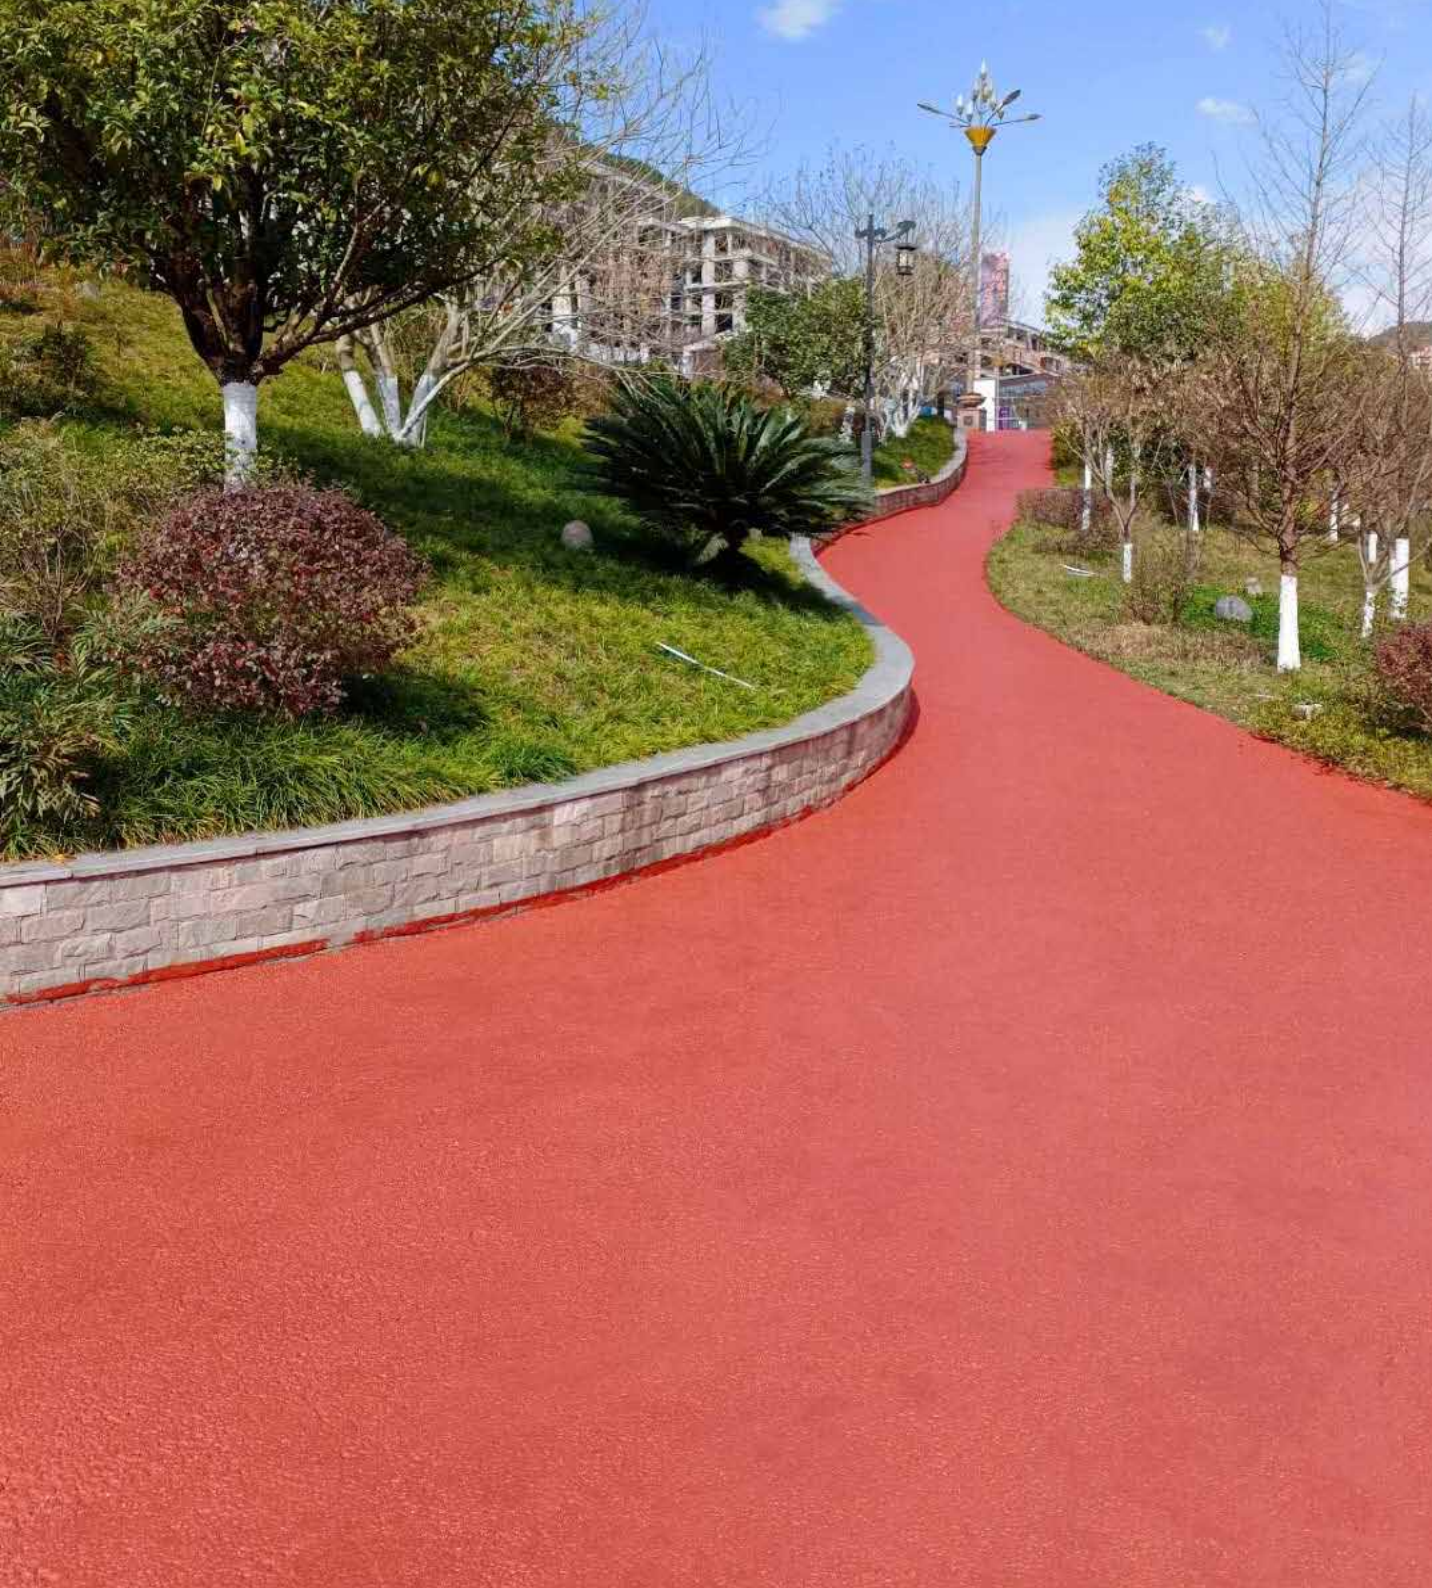

四川巴中——喷点型

贵州瓮安慢行道系统——拉毛型

京港澳高速涿州服务区——喷点型

北京市沙河大学城——喷点型

内蒙古锡林格勒巴音胡公园——喷点型

北京南长河公园——撒砂型

拉萨市公交车道——撒砂型

徐州市东海公园——喷点型